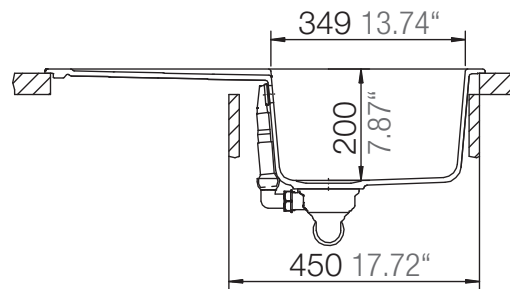

SCHOCK

CRISTALITE⁺

RONDA D-100S

Installation: Von oben / topmount
Ausschnitt / cut-out

Installation: Unterbau / undermount
Ausschnitt / cut-out