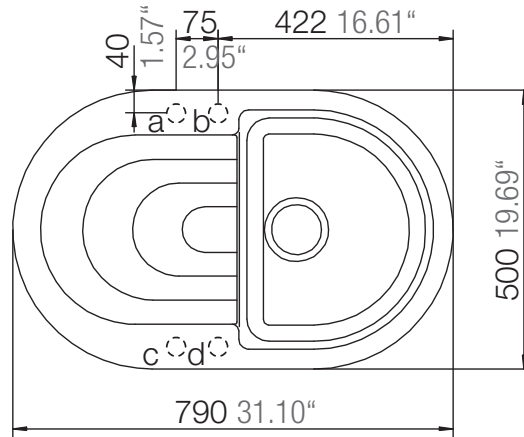

SCHOCK

CRISTALITE⁺

RONDA D-100S

Installation: Von oben / topmount
Ausschnitt / cut-out

Installation: Unterbau / undermount
Ausschnitt / cut-out