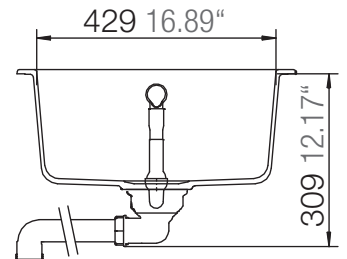

SCHOCK

CRISTALITE⁺

RONDA D-100S

Installation: Von oben / topmount
Ausschnitt / cut-out

Installation: Unterbau / undermount
Ausschnitt / cut-out